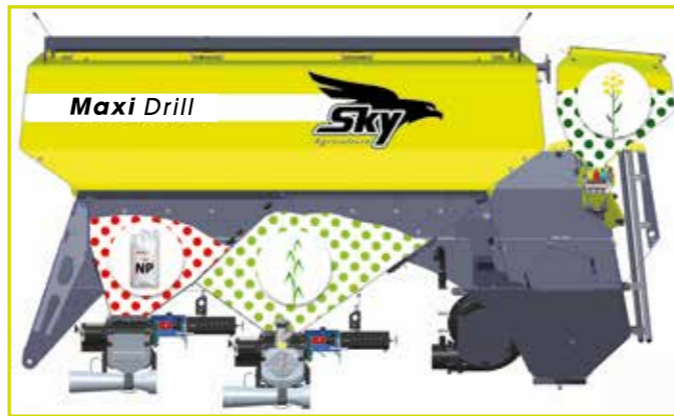

nutritive și elimină riscul de ardere a plantelor cu îngrășăminte.

Versatilitate

Maxi Drill este o mașină de forat pentru semințe special concepută care funcționează la fel de bine cu cultivare minimă sau chiar fără cultivare a solului, după arat sau la însămânțare la o cultură intermediară.

Capete distribuitoare

Capătul distribuitor reglabil Sky a fost dezvoltat în colaborare cu Airbus SE și asigură o distribuție uniformă și consistență a semințelor. Acesta permite utilizatorului să activeze / dezactiveze piese individuale, de ex. pentru a opri fiecare altă piesă, semănați produse alternativ sau setați diferite combinații de piese. Capetele distribuitorului permit până la 6 variante de setare a pieselor.

Disc - brazdar și semănătoare

Fiecare disc/brazdar este instalat individual, cu posibilitatea unei presiuni de până la 120 kg. Semănătoarea cu suprafață de carbură este ajustată spre disc - brazdar pentru a evita deteriorarea semințelor. Curată semințele înainte de însămânțare și acționează ca un răzuitor de disc/brazdar în condiții umede pentru menținerea preciziei pregătirii semințelor.

Roți de presiune

Roțile de presiune față sau spate sunt montate în perechi și eșalonate peste altele. Drept urmare, roțile nu numai că urmează perfect terenul, dar nici nu se înfundă în timpul condițiilor de sol umed și, astfel mașina are un consum mai redus de combustibil. O să apreciați faptul că roțile nu se vor lipi și nici nu se vor înfunda în condițiile de sol umed mai ales atunci când se extinde timpul de însămânțare cu 1 săptămână. Montarea roților în perechi permite repararea sau înlocuirea lor rapidă.

Discuri de cultivare

Datorită montării separate a roților din față - pregătire brazdare, solul este uniform prelucrat chiar și în cele mai aspre condiții. Reglarea hidraulică a discurilor facilitează și accelerează schimbarea adâncimii de prelucrare a solului.

Calibrarea semănatului

Calibrarea este ușoară, fără a fi necesare unelte sau suluri de semințe. Pur și simplu mișcând rola roție și ajustarea scalei determinăm fie să semănăm micro sau macro produse. Rata de însămânțare poate fi setată între 0,5 și 400 kg/ha de la o singură încăpere.

Distribuție separată a sistemelor pentru semințe și îngrășământ.

Sistemele de distribuție pentru semințe și îngrășăminte sunt separate pentru a minimiza cantitatea de produs în fiecare sistem de distribuție și a evita infundarea. Folosind două circuite separate de distribuție se permite optimizarea fluxului de aer atât pentru semințe cât și pentru îngrășământ, care reduce riscul de înghesuire a îngrășămintelor.

Ușor de folosit

Accesul ușor la toate părțile importante ale mașinii (buncăr, capete de distribuție, mecanism de distribuție) face mașina ușor de utilizat. După însămânțare, întregul buncăr poate fi ușor golit într-o pungă mare pentru a economisi timp.