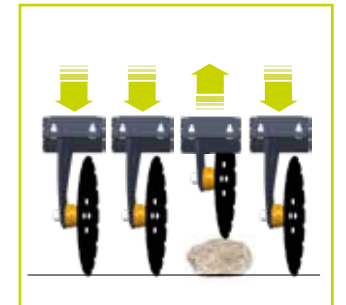

## Capete distribuitoare

Capătul distribuitor reglabil Sky a fost dezvoltat în colaborare cu Airbus SE și asigură o distribuție uniformă și consistență a semințelor. Acesta permite utilizatorului să activeze / dezactiveze piese individuale, de ex. pentru a opri fiecare altă piesă, semănați produse alternativ sau setați diferite combinații de piese. Capetele distribuitorului permit până la 6 variante de setare a pieselor.

## Disc - brazdar și semănătoare

Fiecare disc/brazdar este instalat individual, cu posibilitatea unei presiuni de până la 120 kg. Semănătoarea cu suprafață de carbură este ajustată spre disc - brazdar pentru a evita deteriorarea semințelor. Curată semințele înainte de însămânțare și acționează ca un răzuitor de disc/brazdar în condiții umede pentru menținerea preciziei pregătirii semințelor.

## Roți de presiune

Roțile de presiune față sau spate sunt montate în perechi și eșalonate peste altele. Drept urmare, roțile nu numai că urmează perfect terenul, dar nici nu se înfundă în timpul condițiilor de sol umed și, astfel mașina are un consum mai redus de combustibil. O să apreciați faptul că roțile nu se vor lipi și nici nu se vor înfunda în condițiile de sol umed mai ales atunci când se extinde timpul de însămânțare cu 1 săptămână. Montarea roților în perechi permite repararea sau înlocuirea lor rapidă.

## Discuri de cultivare

Datorită montării separate a roților din față - pregătire brazdare, solul este uniform prelucrat chiar și în cele mai aspre condiții. Reglarea hidraulică a discurilor facilitează și accelerează schimbarea adâncimii de prelucrare a solului.