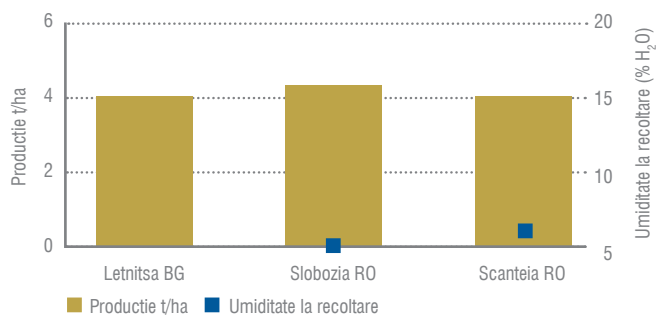

ADAZI Productie medie

Rezultate Soufflet Seeds, Romania & Bulgaria, 2017