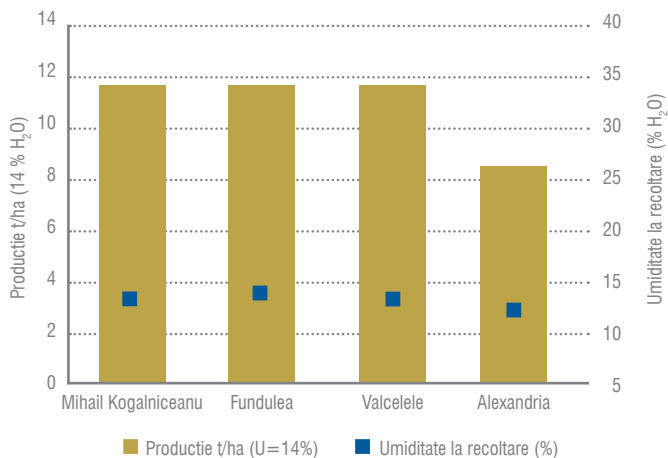

ITEA

FAO
340

CARACTERISTICI

Hibrid	Simplu
Tip de bob	Dentat
Suma temperaturi baza	6 °C
Inflorire	910 °C
Bob (32% Umiditate)	1780 °C

AVANTAJE

- ▶ **Recomandat pentru insamantare timpurie**
- ▶ **Inaltimea plantei - medie**
- ▶ **Potential de productie ridicat**
- ▶ **Pierde foarte repede apa la maturitate**

ELEMENTE DE PRODUCTIVITATE

Numar de boabe/rand	Numar de randuri/stiulete	MMB
33-34	16-18	310-330 g

RECOMANDARI LA SEMANAT

Conditii de cultura	Densitatea la semanat (boabe germinabile/ha)
Irigat	75 000-85 000
Neirigat	65 000-75 000

ITEA Productie medie

Rezultate Soufflet Seeds, Romania 2017

DENAGRO MARTRANS SRL
COSTEA PAUL
 Galbinasi, Buzau

Este primul an in care cultiv hibridii de porumb Soufflet Seeds. Sunt placut impresionat de evolutia culturii pana in acest moment si de potentialul excelent de productie. Estimez o productie de peste 10 to/ha. Societatea noastra va continua sa cultive hibridii Soufflet Seeds.