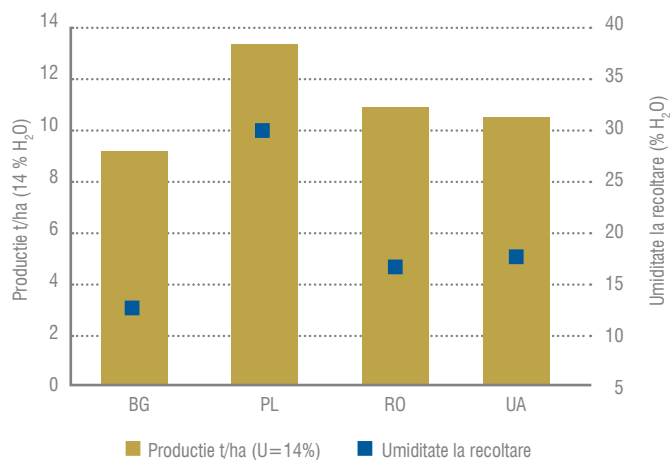

Premium Quality
NOU

MOPED

FAO
350

CARACTERISTICI

Hibrid:	Simple
Tipul de bob:	Dentat
Inflorire:	970 °C
Bob (32% Umiditate):	1830 °C

AVANTAJE

- ▶ Calitatea foarte buna a bobelor cu un randament ridicat de productie, recomandat si pentru biogaz
- ▶ Vigoare foarte buna la rasarire
- ▶ Toleranta buna in conditii de stres hidric si termic
- ▶ Inflorire timpurie

ELEMENTE DE PRODUCTIVITATE

Numarul
de boabe/rand
36-38

Numar
de randuri/stiulete
16-18

MMB
300 g

RECOMANDARI LA SEMANAT

Conditii de cultura Densitatea la semanat (boabe germinabile/ha)

Irigat	75-85.000
Neirigat	65-75.000

MOPED Productie medie

Rezultate Soufflet Seeds, retea continentala, 12 locatii

◆ GROUPE soufflet