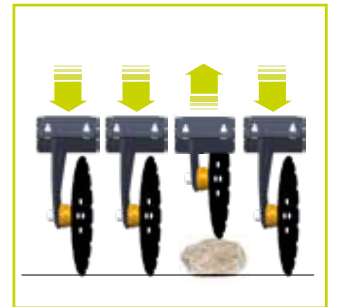

Disc - brăzdar și semănătoare

Fiecare disc/brăzdar este instalat individual, cu posibilitatea unei presiuni de până la 120 kg. Suprafața de carbură a semănătorii este ajustată spre disc-brăzdar pentru a evita deteriorarea semințelor. Curăță semințele înainte de însămânțare și acționează ca un răzuitor de disc/brăzdar în condiții de umiditate pentru menținerea preciziei pregătirii semințelor.

Ușor de folosit

Accesul ușor la toate părțile importante ale utilajului (buncăr, capete de distribuție, mecanism de distribuție) face mașina ușor de utilizat. După însămânțare, întregul buncar poate fi ușor golit într-un sac mare pentru a economisi timp.

Roți de presiune

Roțile de presiune față sau spate sunt montate în perechi și suprapuse unele peste celelalte. Drept urmare, roțile nu numai că urmează perfect terenul, dar nici nu se înfundă în timpul condițiilor de sol umed și, astfel mașina are un consum mai redus de combustibil. O să apreciați faptul că roțile nu se vor lipi și nici nu se vor înfunda în condițiile de sol umed mai ales atunci când se extinde timpul de însămânțare cu 1 săptămână. Montarea roților în perechi permite repararea sau înlocuirea lor rapidă.

Discuri de cultivare

Datorită montării separate a roților din față - pregătire brăzdare, solul este uniform lucrat chiar și în cele mai aspre condiții. Reglarea hidraulică a discurilor facilitează și accelerează schimbarea adâncimii de prelucrare a solului.